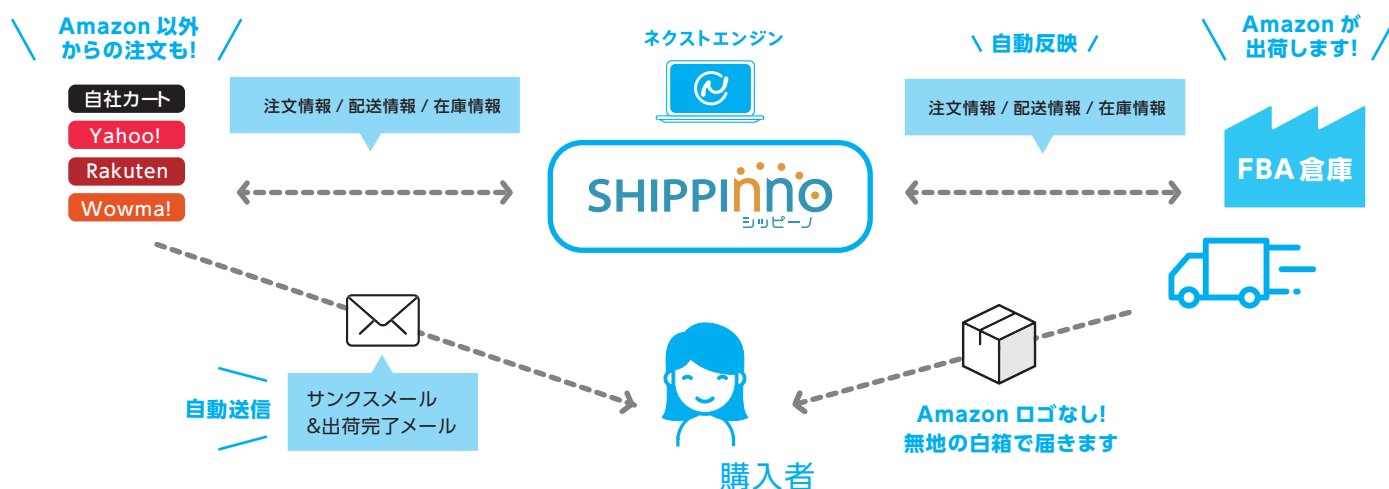

「FBAマルチチャンネル」で 24時間365日、全自動!

出荷依頼 完全自動化アプリ

SHIPPInno
ヨッピー

Powered by ネクストエンジン

FBAマルチチャンネルとはAmazon以外の楽天やYahoo!ショッピング、自社サイトなどの注文をFBA倉庫から出荷できるサービスです。ネクストエンジンでは、FBA連携アプリ「シッピーノ」を利用することで、FBAへの出荷依頼を完全自動化、作業コストと人的ミス削減できます。

ネクストエンジン FBAマルチチャンネル

<https://base.next-engine.org/apps/1439/detail/>

24時間自動で
出荷指示!

自動で配送情報登録
発送完了メール
100%対応!

在庫情報を
自動反映

代引き・日時指定
あす楽にも対応!

安心の
電話サポート

ネクストエンジンとFBA倉庫を連携!

もっと詳しく →

ネクストエンジンと FBA 倉庫との API 連携で 24 時間

出荷指示

発送メール

在庫情報

自動反映!

ネクストエンジンと連携している倉庫での流れ

通常の場合 一部、CSV連携等手動での連携が必要。

一部のちょっとした注文のために休日も出勤しなくちゃ...

SHIPPINNO
シップーノ アプリを使用

全自動だから連休も安心して楽しめる!

※FBAマルチチャンネルとの連携にはアプリが必要です。

1ヶ月

無料

トライアル実施中!

ネクストエンジン無料体験期間中に、体験してください!